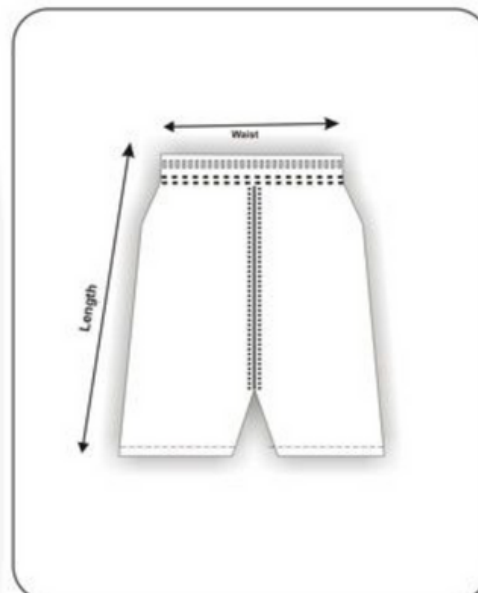

Mens

| | S | M | L | XL | 2XL | 3XL | 4XL | 5XL |
|-------------------|----|----|----|----|-----|-----|-----|-----|
| Chest(cm) | 54 | 56 | 59 | 62 | 64 | 67 | 69 | 72 |
| Length(cm) | 75 | 78 | 79 | 80 | 82 | 83 | 84 | 85 |

--> Basketball Shorts

Size Chart

Children

| | 4 | 6 | 8 | 10 | 12 | 14 | 16 |
|-------------------|----|----|----|----|----|----|----|
| Waist(cm) | 26 | 26 | 28 | 28 | 29 | 29 | 30 |
| Length(cm) | 36 | 38 | 41 | 44 | 46 | 48 | 49 |

Mens

| | S | M | L | XL | 2XL | 3XL | 4XL | 5XL |
|-------------------|----|----|----|----|-----|-----|-----|-----|
| Waist(cm) | 30 | 32 | 34 | 36 | 38 | 40 | 42 | 44 |
| Length(cm) | 51 | 52 | 54 | 56 | 60 | 63 | 65 | 67 |