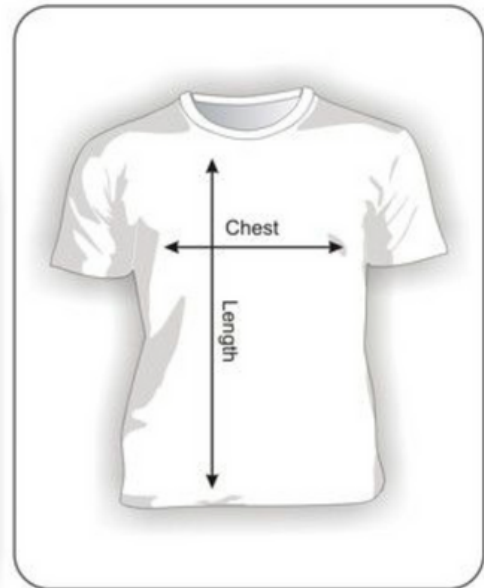

SIZE
CHART

www.vestirimpex.com

VESTIR

--> T-Shirt

| Size Chart | |
|-----------------|--|
| Children | |
| | 4 6 8 10 12 14 16 |
| Chest (cm) | 36 38 39 40 43 44 48 |
| Length(cm) | 48 50 54 58 62 65 67 |
| Mens | |
| | S M L XL 2XL 3XL 4XL 5XL |
| Chest (cm) | 52 54 58 60 62 65 68 70 |
| Length(cm) | 70 72 74 76 78 80 82 84 |

--> Track Pant

| Size Chart | |
|-----------------|---|
| Children | |
| | 4 6 8 10 12 14 16 |
| Waist(cm) | 16 18 20 22 24 26 28 |
| Length(cm) | 75 78 80 85 91 98 100 |
| Mens | |
| | S M L XL 2XL 3XL 4XL 5XL |
| Waist(cm) | 30 32 34 36 38 40 42 44 |
| Length(cm) | 104 106 110 113 116 119 122 126 |